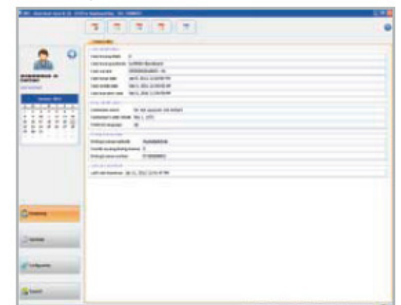

Recordatorio de las obligaciones de descarga.

Resumen de los archivos descargados